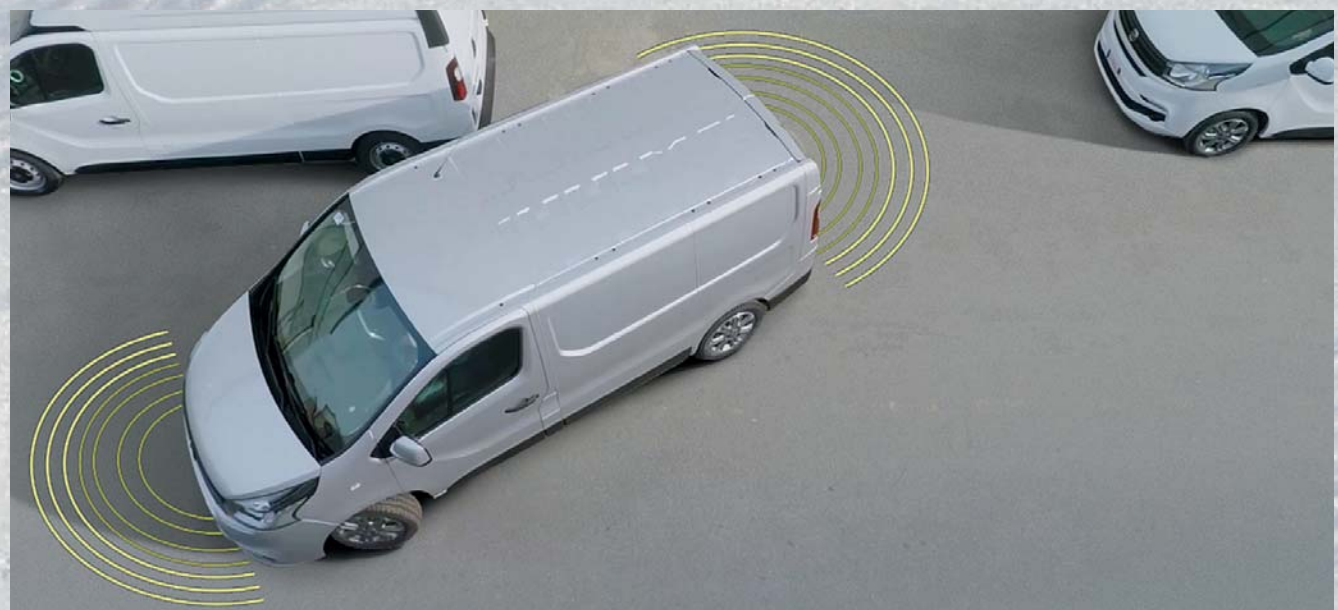

INGENIOUS

SAFETY

SICUREZZA SUL LAVORO.

Ogni lavoro comporta i suoi rischi e ogni professionista pone al primo posto la sicurezza. Ecco perché Mopar ha sviluppato questi accessori per garantirti di lavorare in condizioni di sicurezza.

ALLARME ANTIFURTO

L'impianto antifurto manterrà al sicuro il tuo Talento grazie alla protezione perimetrale e volumetrica che contribuisce a proteggere la cabina e il vano di carico.

71807822 - Per veicoli con predisposizioni di fabbrica.

71807823 - Per veicoli senza predisposizioni di fabbrica.

SENSORI DI PARCHEGGIO

Evita possibili incidenti con il tuo veicolo e con persone o oggetti dietro e davanti a te, grazie ai sensori di parcheggio Mopar. Questi sensori sono dotati di una tecnologia ad ultrasuoni che prevede l'invio di un segnale a una spia luminosa o acustica all'interno dell'abitacolo una volta rilevato un oggetto. 4 sensori rilevano la presenza di qualsiasi ostacolo di fronte o dietro al veicolo. Inoltre, il tasto di disabilitazione ne impedisce l'attivazione in caso di ingorghi di traffico.

71807736 - Sensori di parcheggio posteriori.

71807737 - Sensori di parcheggio anteriori.

TC TV TCC

TELECAMERA POSTERIORE

Questa telecamera posteriore ti avverte visivamente degli ostacoli presenti immediatamente dietro al veicolo. Integra la segnalazione acustica dei sensori di parcheggio posteriori (se installati) e si attiva quando si procede in retromarcia. L'immagine proveniente dalla telecamera viene visualizzata sullo specchio retrovisore interno per agevolarne la visione e con linee di guida per mostrare la posizione del veicolo quando procede in retromarcia.

71807738 - Costituito da una telecamera, uno specchio retrovisore con display integrato e cablaggi.

TC TV TCC

KIT SICUREZZA