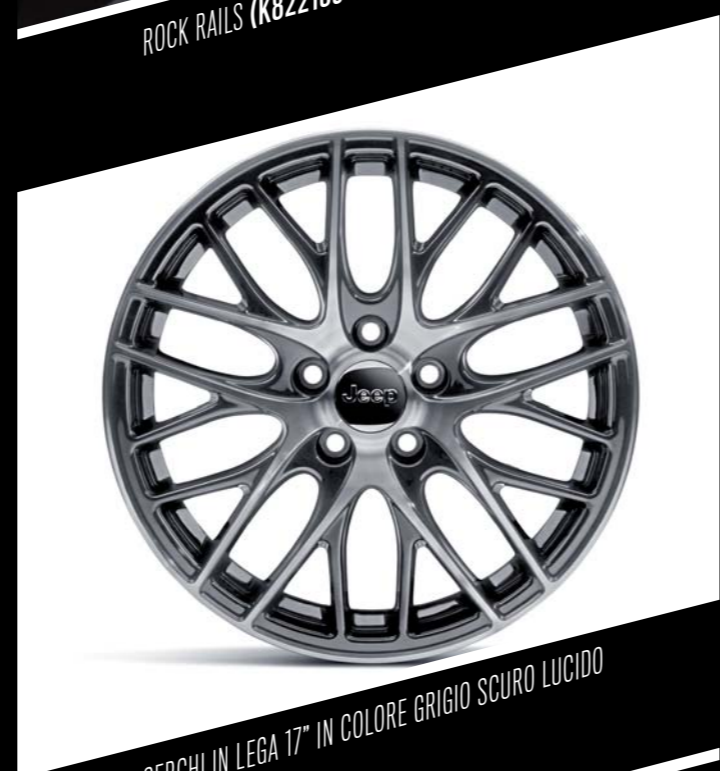

# CHEROKEE

A C C E S S O R I  
A U T E N T I C I

**Jeep**  
THERE'S ONLY ONE

**MOPAR**  
*At your service*

RETE TRATTENIMENTO OGGETTI CON LOGO JEEP.  
(71808502)

BATTITACCO CON LOGO CHEROKEE  
(K82214008AB)

ROCK RAILS (K82213941AC)

KIT BULLONI ANTIFURTO (K82212978AB)

CERCHI IN LEGA 17" IN COLORE GRIGIO SCURO LUCIDO  
(K82213874)

PORTASCI/SNOWBOARD SU TETTO (KTCS92725)  
DA ABBINARE A BARRE PORTATUTTO (K82213927)